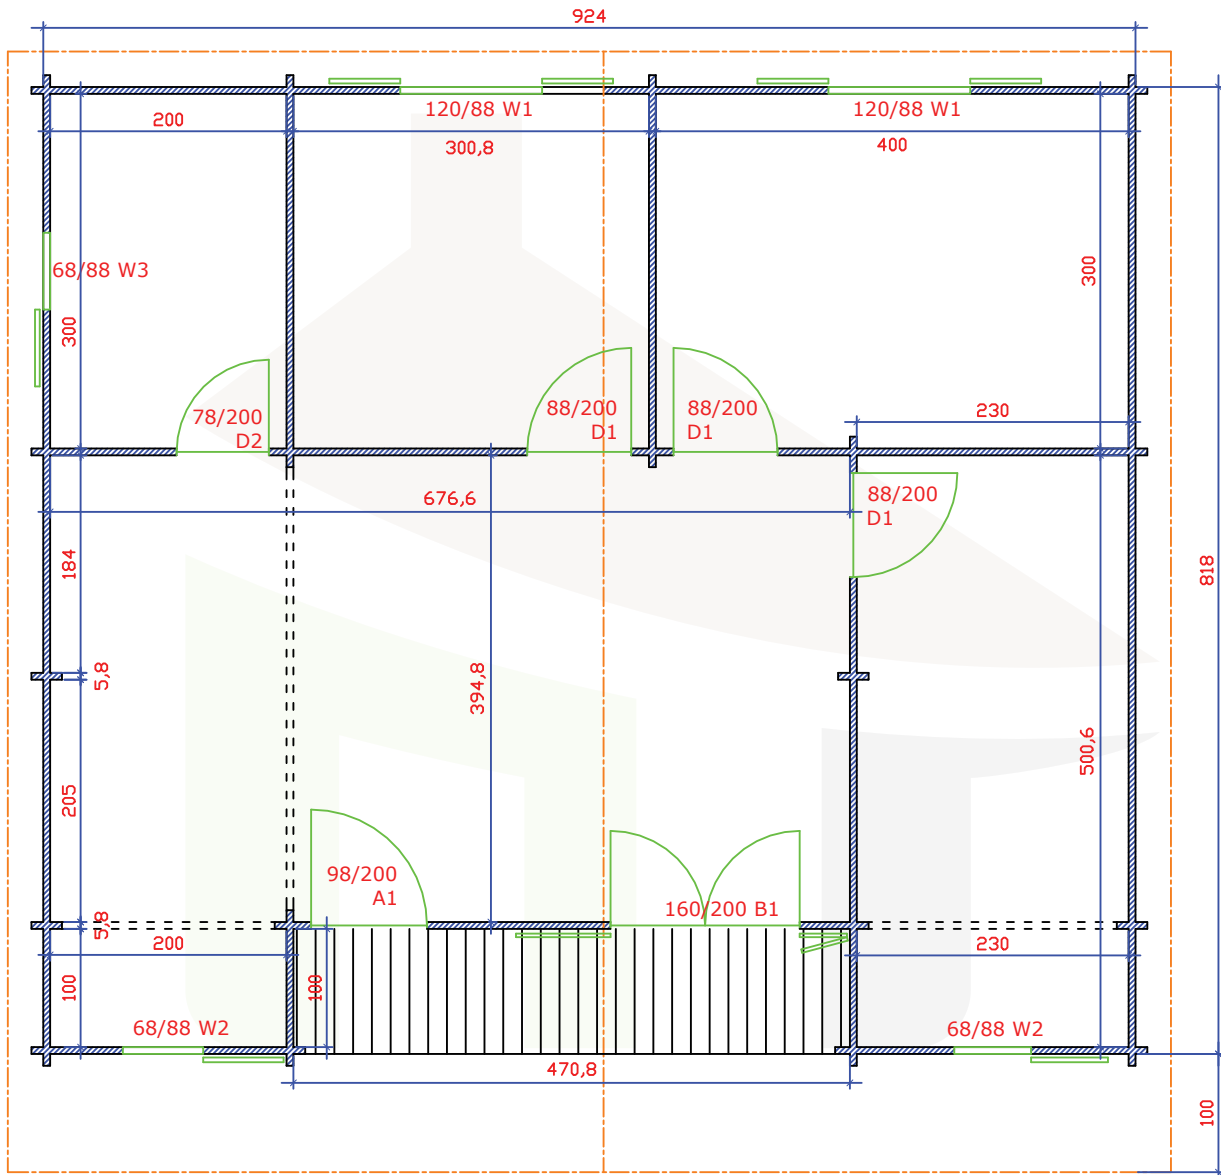

- A1 - External Door 98/200cm 1/2 glass 42 mm
- D1 - Internal doors 88/200 cm 42 mm full wood (passage 79/193.5 cm)
- D2 - Bathroom doors 78/200 cm 42 mm full wood (passage 69/193.5 cm)
- W1 - Double window 120/88 cm
- W2 - Single window 68/88 cm
- W3 - Single window 68/88 cm (frosted glass)
- B1 - Balcony Door 160/200cm full glass